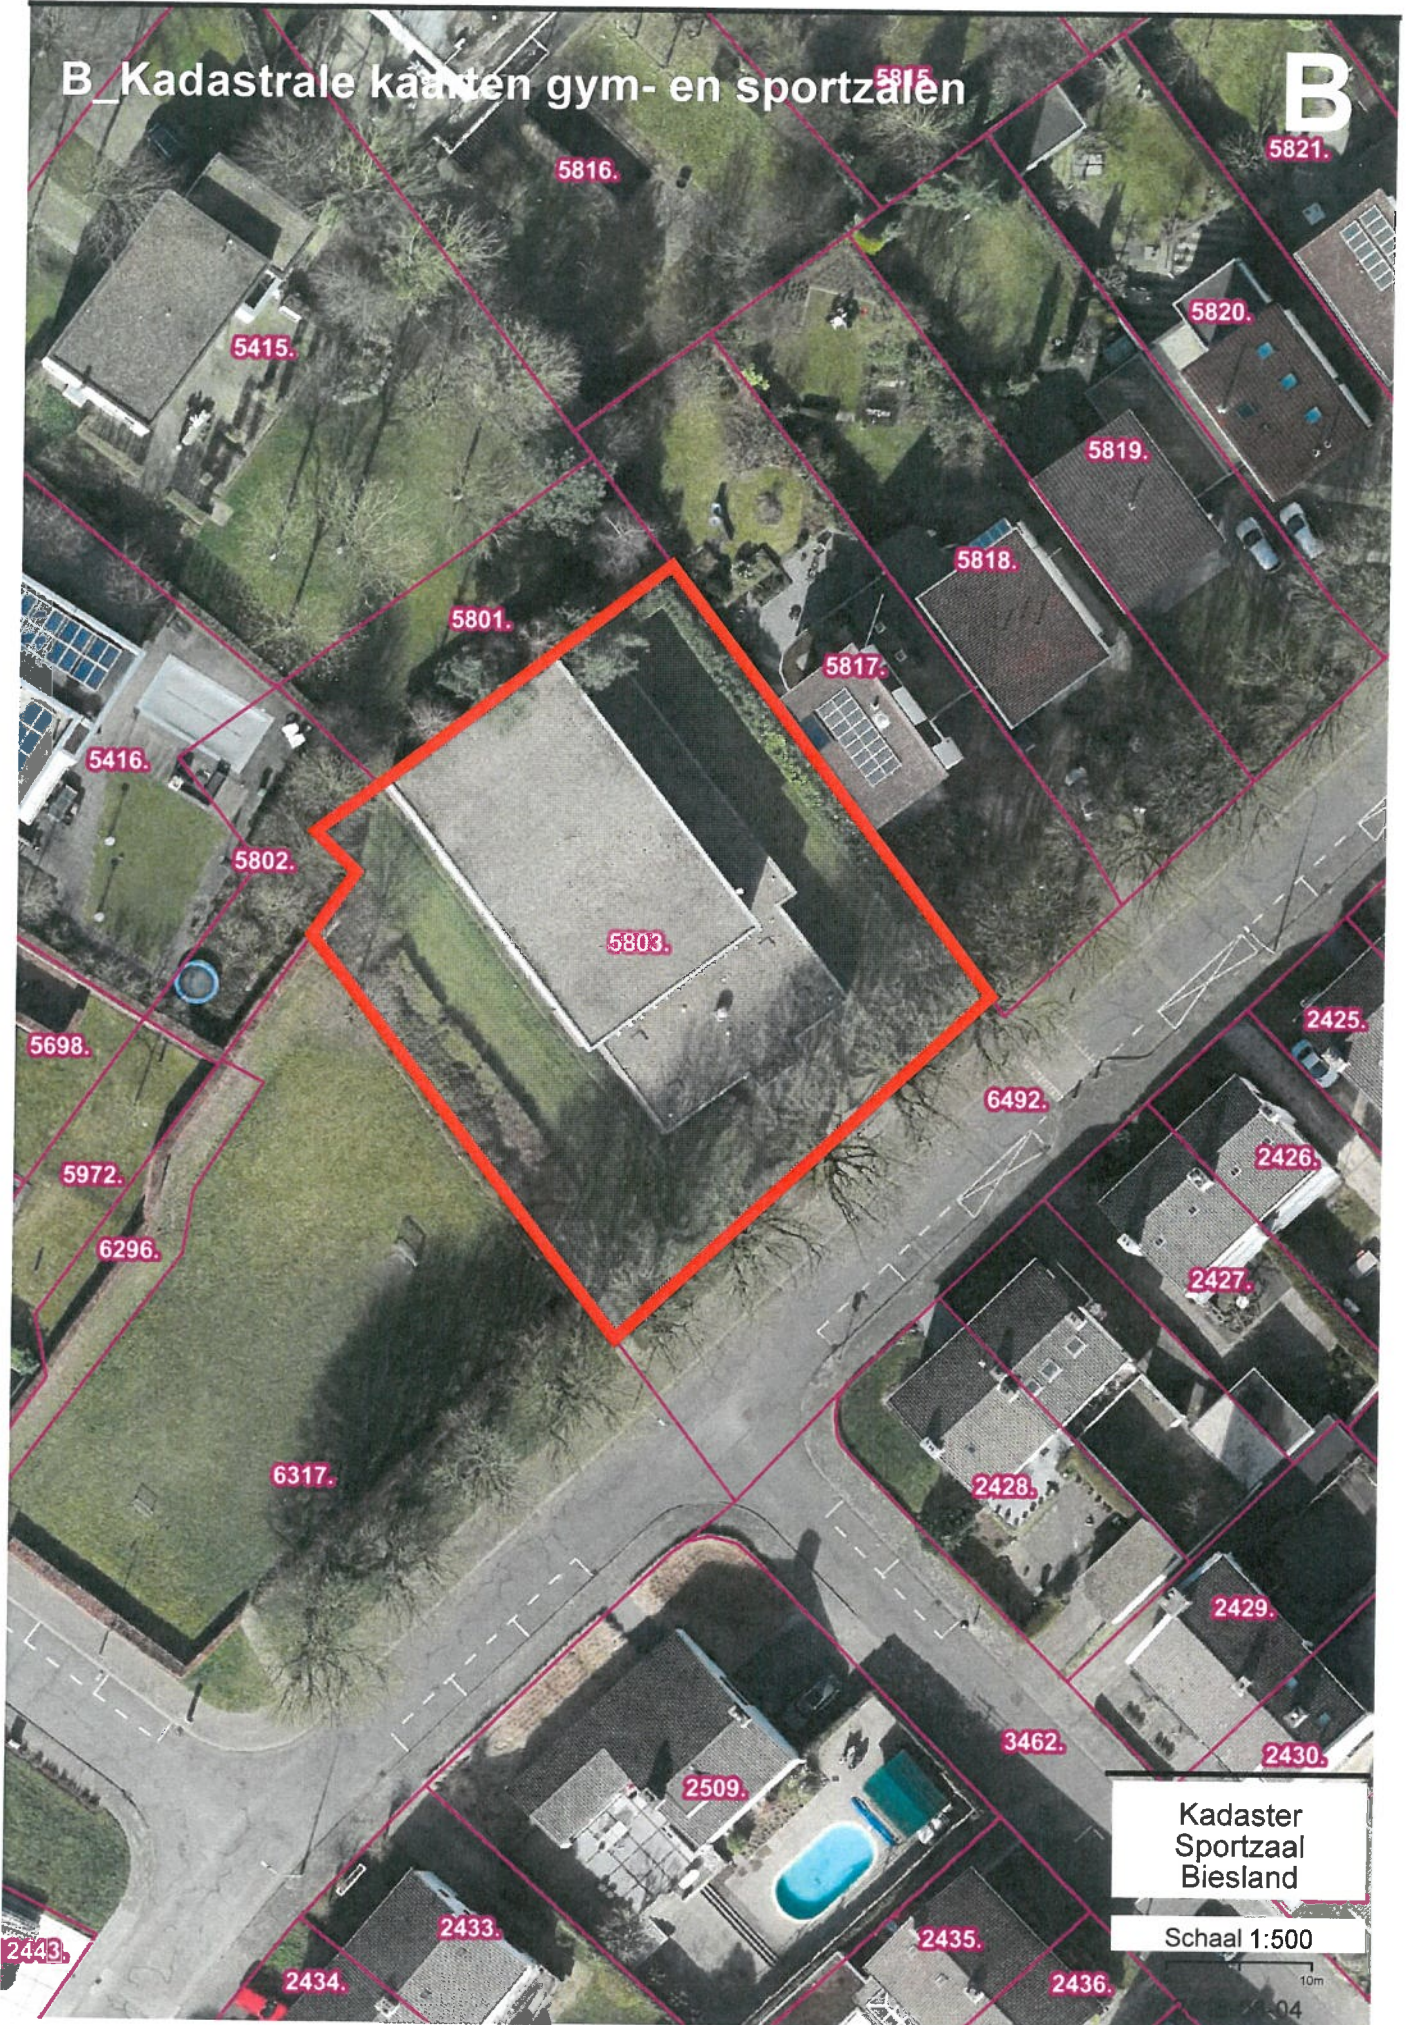

B_Kadastrale kaarten gym- en sportzalen

B

Kadaster
Sportzaal
Biesland

Schaal 1:500

10m

04

Kadaster
Gymzaal
Daalhof

Schaal 1:500

2016-09-01

Kadaster
Sportzaal
Boschpoort

Schaal 1:500

2016-09-01